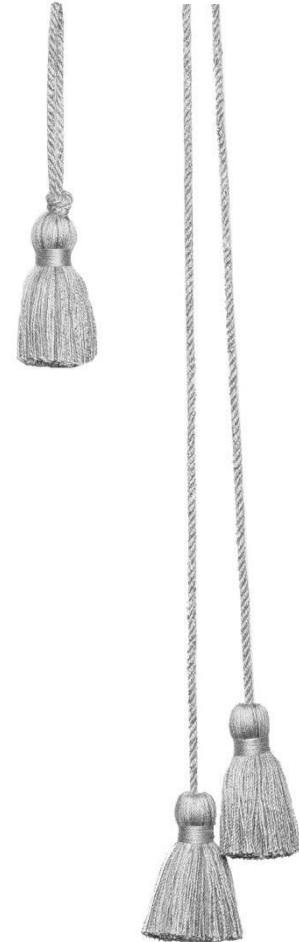

### V-DOPPELKEDER fischgrät

glänzend 10 mm *lagernd*  
Musterkarte: 99139DF Set: € 12.-

### V-MÖBELSCHNÜRE matt

6 mm matt / auch mit Fahne *lagernd*  
Musterkarten: 99139VSM Karte: € 12,50

### V-MÖBELSCHNÜRE glänzend

6-7 mm glänzend / auch mit Fahne *lagernd*  
Musterkarten: 99139VSG Karte: € 12,50

**V-SCHNITTFRANSETTEN** seidenmatt 25 mm *lagernd*  
Musterkarten: 99138SF Set: € 25.-

**V-QUASTERL** seidenmatt

**V-BINDEGARNITUR** seidenmatt

in 20 Farben lagernd  
zu bestellen lt.

**V-SCHNITTFRANSETTEN**

**V-MARABOU** seidenmatt 18 mm *lagernd*  
Musterkarten: 99138M

**V-MÖBELFRANSEN** seidenmatt mit Borte 120 mm *lagernd*  
Musterkarten: 99138MÖ Set: € 28.- Möbelfransen können auch lt. Möbelschnüren ausgesucht werden