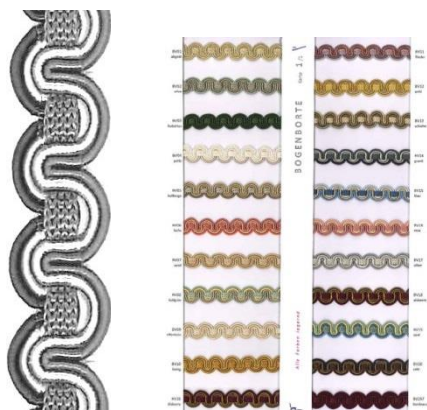

### V-MÖBELSCHNÜRE glänzend

6-7 mm glänzend / auch mit Fahne *lagernd*  
Musterkarten: 99139VSG Karte: € 12,50

**V-SCHNITTFRANSETTEN** seidenmatt 25 mm *lagernd*  
Musterkarten: 99138SF Set: € 25.-

**V-QUASTERL** seidenmatt

**V-BINDEGARNITUR** seidenmatt

in 20 Farben lagernd  
zu bestellen lt.

**V-SCHNITTFRANSETTEN**

**V-MARABOU** seidenmatt 18 mm *lagernd*  
Musterkarten: 99138M

**V-MÖBELFRANSEN** seidenmatt mit Borte 120 mm *lagernd*  
Musterkarten: 99138MÖ Set: € 28.- Möbelfransen können auch lt. Möbelschnüren ausgesucht werden

## BORTEN einzelne Serien

### BOGENBORTEN glänzend 14 mm *lagernd*

Musterkarte: 99138B Karte € 8.-