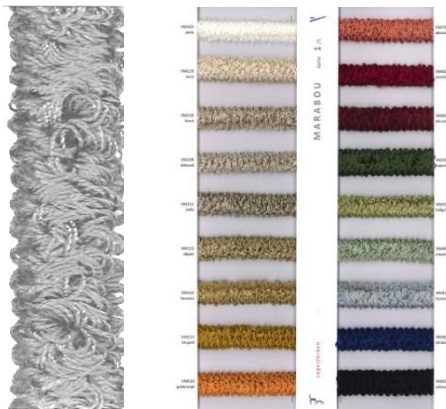

### V-MÖBELSCHNÜRE glänzend

6-7 mm glänzend / auch mit Fahne *lagernd*  
Musterkarten: 99139VSG Karte: € 12,50

**V-SCHNITTFRANSETTEN** seidenmatt 25 mm *lagernd*  
Musterkarten: 99138SF Set: € 25.-

**V-QUASTERL** seidenmatt

**V-BINDEGARNITUR** seidenmatt

in 20 Farben lagernd  
zu bestellen lt.

**V-SCHNITTFRANSETTEN**

**V-MARABOU** seidenmatt 18 mm *lagernd*  
Musterkarten: 99138M

**V-MÖBELFRANSEN** seidenmatt mit Borte 120 mm *lagernd*  
Musterkarten: 99138MÖ Set: € 28.- Möbelfransen können auch lt. Möbelschnüren ausgesucht werden