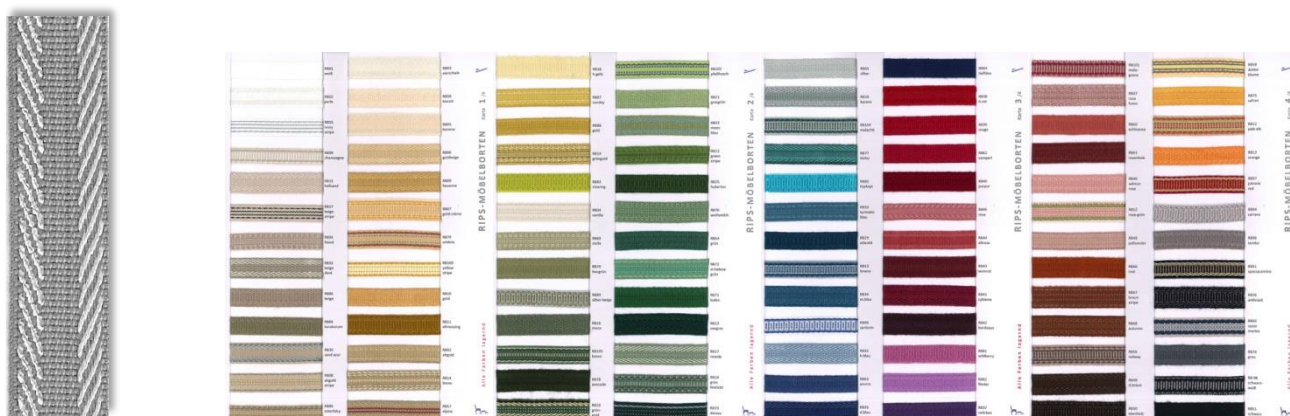

RIPS-BORTEN matt und seidenmatt 13-15 mm *lagernd*

Musterkarten: 99138RB Set: € 25.-