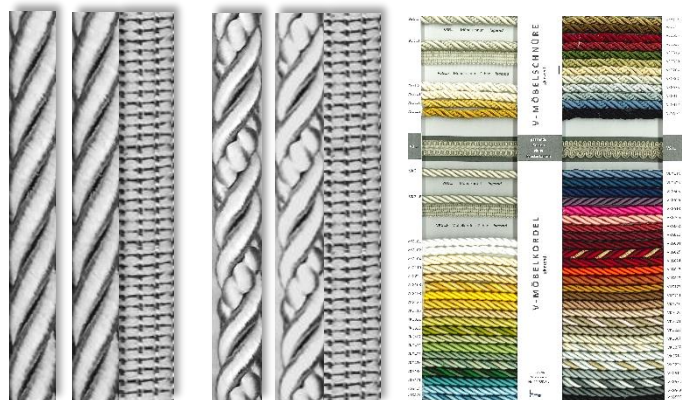

V-MÖBELSCHNÜRE glänzend

6-7 mm glänzend / auch mit Fahne *lagernd*
Musterkarten: 99139VSG Karte: € 12,50